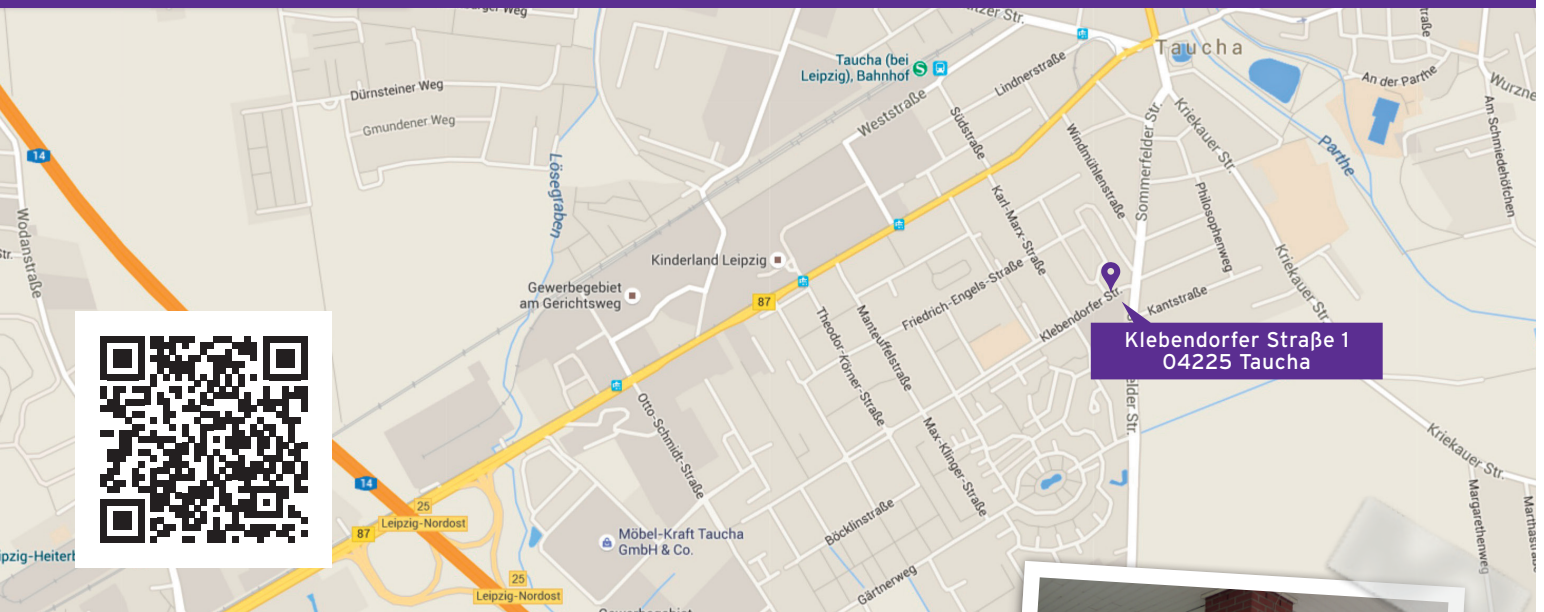

Kundenforum Taucha

Anfahrt mit dem Auto:

- ↳ Auf A14 bei Autokreuz 25/Leipzig-Nordost abfahren
- ↳ Rechts abbiegen auf B87/Leipziger Straße
- ↳ Rechts abbiegen in Karl-Marx-Straße
- ↳ Links abbiegen in Klebendorfer Straße

Anfahrt mit dem ÖPNV:

- ↳ Ab Hauptbahnhof Leipzig mit S4 bis Taucha (Leipzig) ZUG (www.mdv.de)
- ↳ Mit dem Taxi

Hotels in der Umgebung:

B&B Hotel Leipzig-Nord
Torgauer Straße 277A
04347 Leipzig
Telefon: 0341/27 116-0
Telefax: 0341/27 116-222
www.hotelbb.de

ibis Leipzig Nord Ost
Leipziger Straße 125
04425 Taucha
Telefon: 034298/39 71 00
Telefax: 034298/39 72 99-5
www.accorhotels.com

Suite Hotel Leipzig
Permoserstraße 50
04328 Leipzig
Telefon: 0341/28 89-0
Telefax: 0341/2589-444
www.suitehotel-leipzig.de