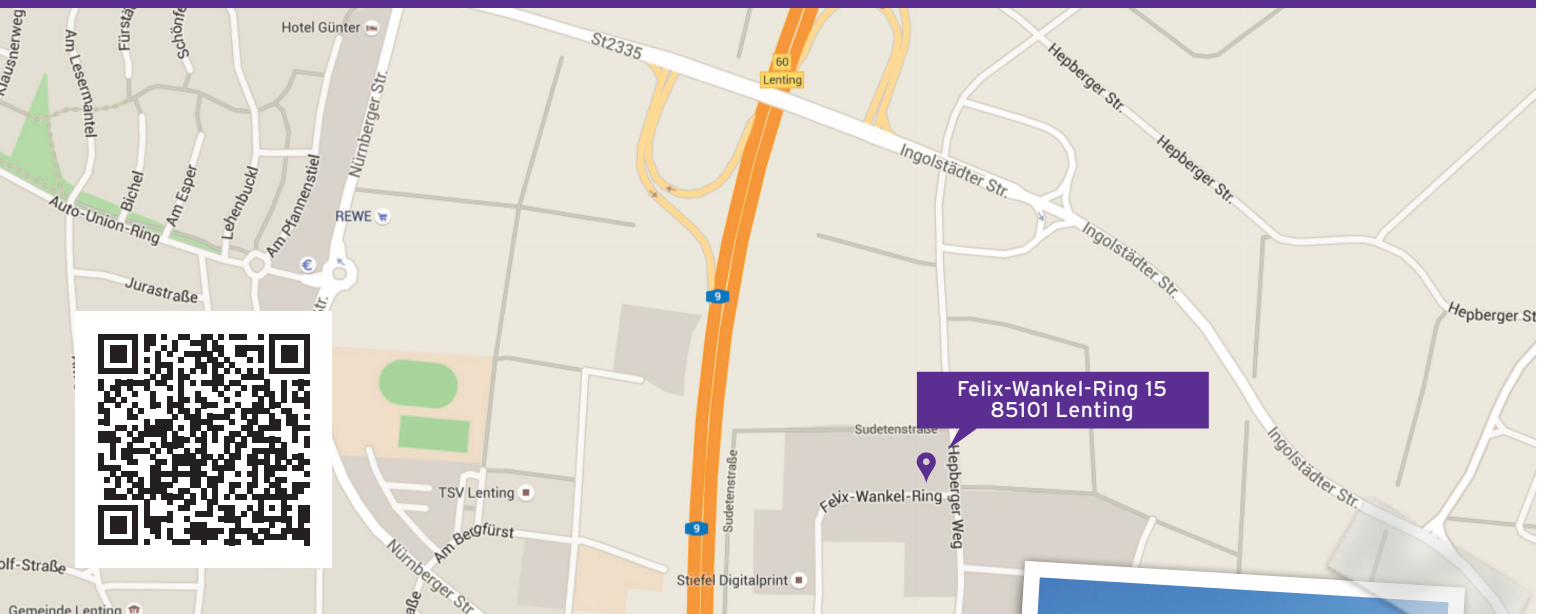

## Anfahrt mit dem Auto:

- ↳ Auf der A9 Ausfahrt 60/Lenting
- ↳ Aus Richtung München links, aus Richtung Nürnberg rechts auf Ingolstädter Straße abbiegen
- ↳ Die erste rechte Ausfahrt nehmen
- ↳ Links Richtung Hepbergerweg abbiegen
- ↳ Rechts auf Felix-Wankel-Ring abbiegen, ausreichend gebührenfreie Parkplätze befinden sich direkt vor dem Gebäude

## Hotels in der Umgebung: