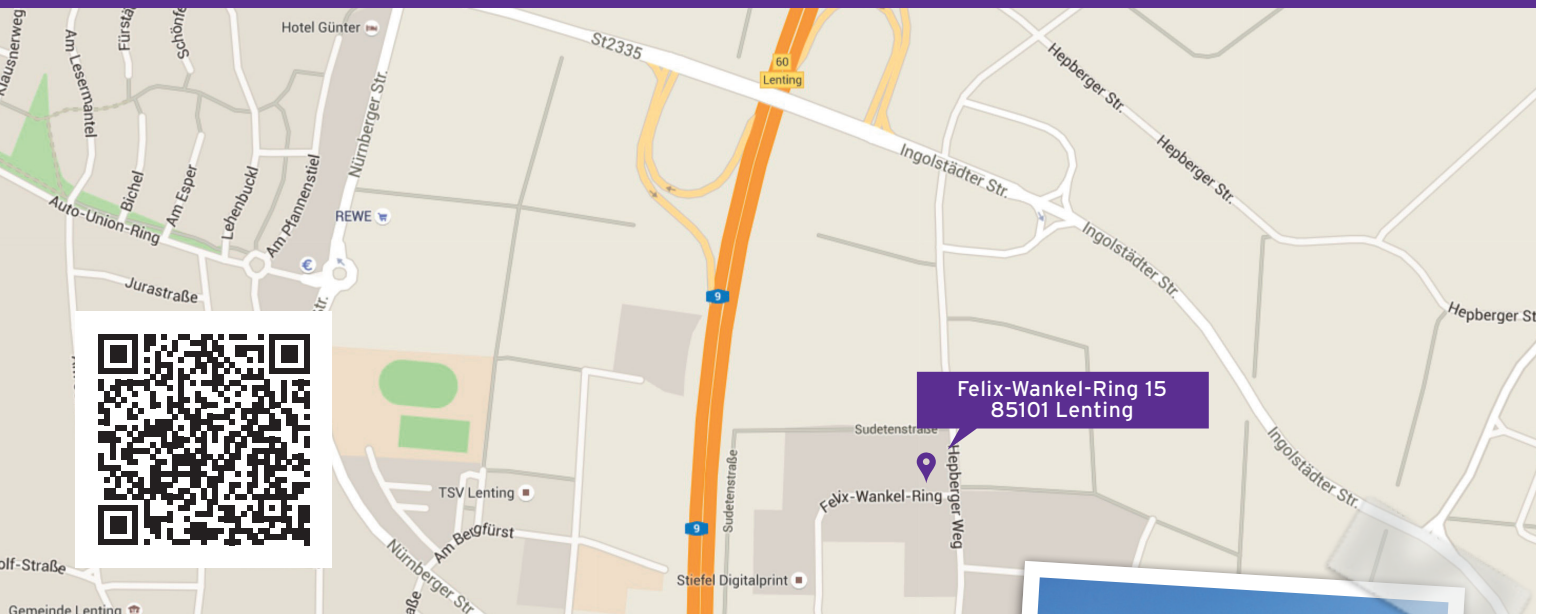

Kundenforum Lenting

Anfahrt mit dem Auto:

- ↳ Auf der A9 Ausfahrt 60/Lenting
- ↳ Aus Richtung München links, aus Richtung Nürnberg rechts auf Ingolstädter Straße abbiegen
- ↳ Die erste rechte Ausfahrt nehmen
- ↳ Links Richtung Hepbergerweg abbiegen
- ↳ Rechts auf Felix-Wankel-Ring abbiegen, ausreichend gebührenfreie Parkplätze befinden sich direkt vor dem Gebäude

Anfahrt mit dem ÖPNV:

- ↳ Über Haupt-/ Nordbahnhof Ingolstadt mit dem Bus (Fahrplan: www.invg.de)
- ↳ Mit dem Taxi

Hotels in der Umgebung:

Hofmark Brauereigasthof

Hofmark 1
85101 Lenting
Telefon: 08456/91 95 53
Telefax: 08456/91 95 54
www.hofmark-lenting.de